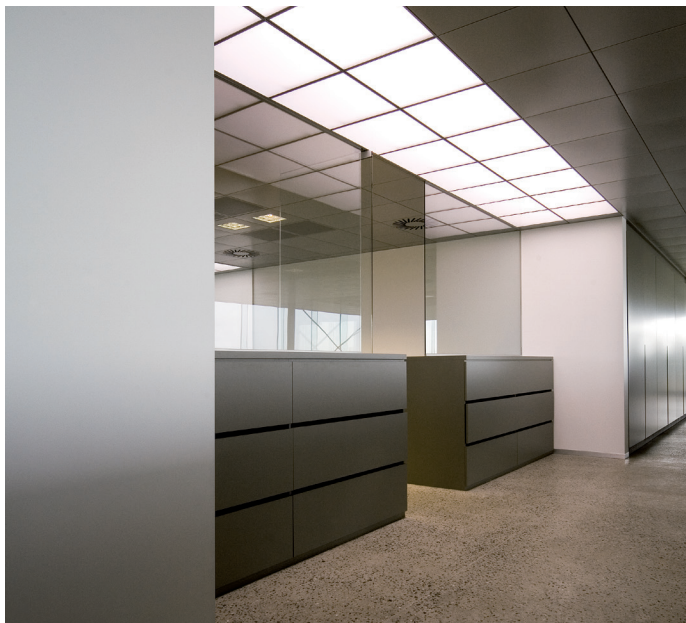

CLIP-IN 45 PLEXI

- Opale polycarbonaat
- De vier randen zijn afgeschuind in een hoek van 45°. Hierdoor ontstaat een V-groef tussen de tegels.
- Natlak afwerking.
- Om beschadiging te voorkomen is elke tegel voorzien van een eenvoudig te verwijderen folie.
- Standaardkleur metaalzilver of wit. Andere kleuren op aanvraag.

600 x 600 mm